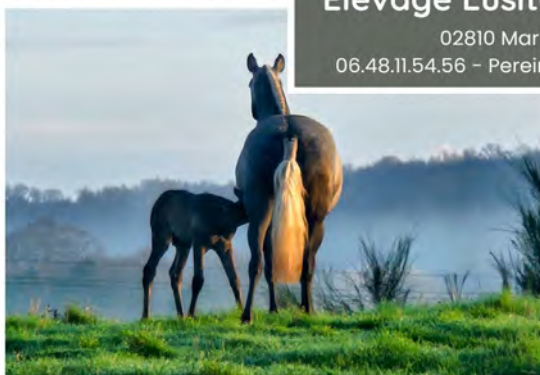

Vendée Lusitanien

ÉLEVAGE LUSITANIEN DU VASTE

DA SILVA Marco

6 rue de la rougette
02810 Marigny en Orxois

06 48 11 54 56

pereiramarco.ds@gmail.com

Élevage Lusitanien Du Vaste

02810 Marigny En Orxois
06.48.11.54.56 - pereiramarco.ds@gmail.com

Né d'une passion pour les chevaux et amoureuse du cheval lusitanien, c'est un élevage familial situé dans la Loire Atlantique au nord-est de Nantes.

Nous sélectionnons nos chevaux en recherchant toutes les qualités de la race lusitanienne : fonctionnalité, concentration au travail, beauté et gentillesse; mais aussi la couleur. Je vante leurs qualité pour ma discipline de prédilection : le spectacle équestre avec la haute école mais aussi le feu où ils sont de vrais guerriers. Alors bienvenue à notre élevage !