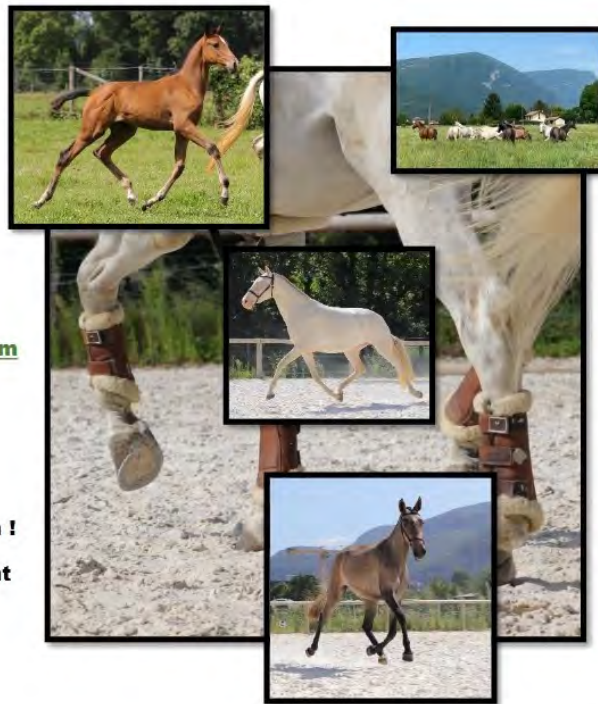

LELY Sylvie et BRAILLY Blanche
Chemin des Moironds
38360 SASSENAGE

Mail : syldelaplaine@gmail.com

Site : <https://chevaux-lusitanien.com>

Tel : [+33 (0)6 12 45 71 82](tel:+330612457182)

**Nous élevons des Lusitaniens
depuis de nombreuses années,
venez les rencontrer et,
offrez-vous votre futur compagnon !**

Eleavage – Pensions - Enseignement